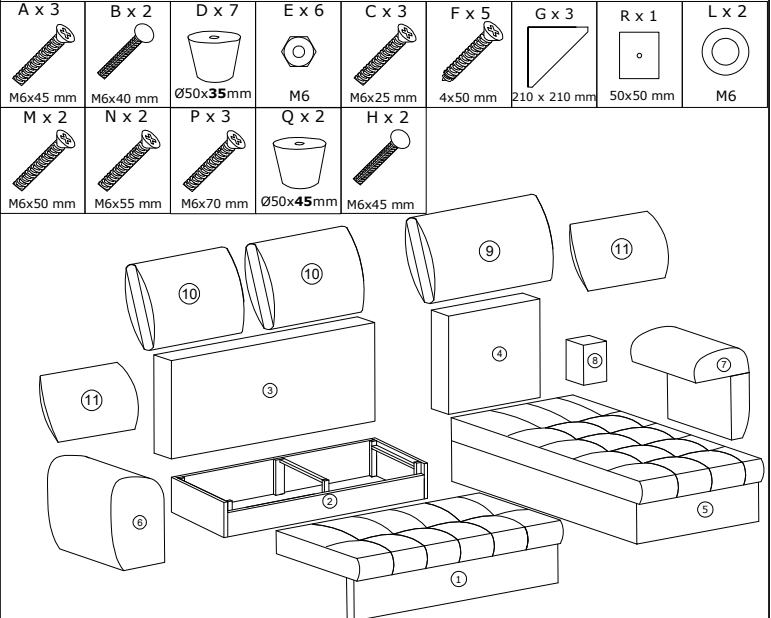

Evento

ООО "Домовой-РП"

РБ, Минская обл., Минский р-н,
пос. Привольный, ул. Мира, 53/4
тел. +375 (29) 675-92-42
www.domovoy.by

ВАЖНАЯ ИНФОРМАЦИЯ!

Внимательно и полностью прочитайте это руководство, прежде чем приступить к сборке или использованию этого изделия. Следуйте всем инструкциям этого руководства и сохраните его на будущее для справки.

ВАЖНО!

В любом изделии, собранном с использованием винтов любого типа, необходимо через 2 недели после сборки и в дальнейшем каждые 3 месяца подтягивать винты, чтобы обеспечить прочность изделия в течение срока эксплуатации.

ОБЩИЕ УКАЗАНИЯ ПО УХОДУ ЗА МЕБЕЛЬЮ С ОТДЕЛКОЙ ИЗ ТКАНИ!

Очистите изделие чистой влажной тряпкой. Используйте только чистую воду. Пыль и грязь можно удалять пылесосом или чистой мягкой тряпкой. Не наносите моющие средств, растворители или другие химические вещества на ткань, поскольку они могут привести к вымыванию цвета.

1/6

2/6

Упаковщик

2 подушки мал.	
3 подушки бол.	
2 подлокотника	
комплектация	
инструкция	

3/6

4/6