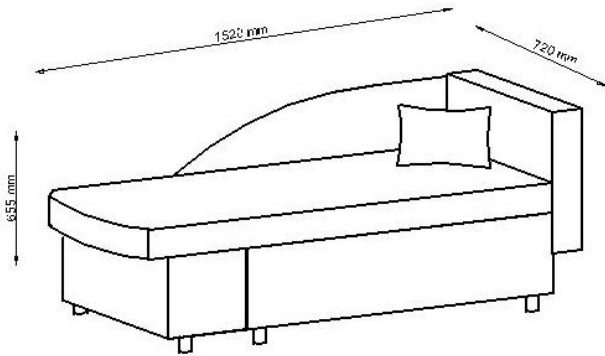

Настенька

18.09.2020 - Rev. 2

1/8

2/8

Box 1/1:

1430x695x330 mm

460x695x80 mm

1030x665x255 mm

1030x575x15 mm

500x350x70 mm

3/8

1

M12

4/8