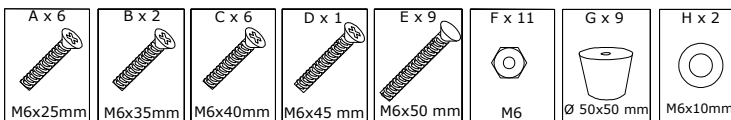

ОСТИН

ООО "Домовой-РП"

РБ, Минская обл., Минский р-н,
пос. Привольный, ул. Мира, 53/4
тел. +375 (29) 675-92-42
www.domovoy.by

ВАЖНАЯ ИНФОРМАЦИЯ!

Внимательно и полностью прочитайте это руководство, прежде чем приступить к сборке или использованию этого изделия. Следуйте всем инструкциям этого руководства и сохраните его на будущее для справки.

ВАЖНО!

В любом изделии, собранном с использованием винтов любого типа, необходимо через 2 недели после сборки и в дальнейшем каждые 3 месяца подтягивать винты, чтобы обеспечить прочность изделия в течение срока эксплуатации.

ОБЩИЕ УКАЗАНИЯ ПО УХОДУ ЗА МЕБЕЛЬЮ С ОТДЕЛКОЙ ИЗ ТКАНИ!

Очистите изделие чистой влажной тряпкой. Используйте только чистую воду. Пыль и грязь можно удалять пылесосом или чистой мягкой тряпкой. Не наносите моющие средств, растворители или другие химические вещества на ткань, поскольку они могут привести к вымыванию цвета.

Упаковщик

малая спинка	
большая спинка	
салазки	
3 подушки	
комплектация	
инструкция	

1/6

Вох 1/3:

Вох 2/3

Вох 3/3

2/6

3/6

4/6