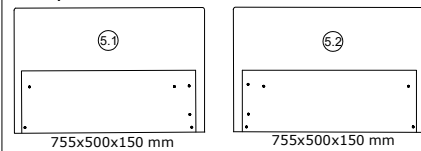

Упаковщик

малая спинка	
большая спинка	
салазки	
3 подушки	
комплектация	
инструкция	

1/6

Вох 1/3:

Вох 2/3

Вох 3/3

2/6

3/6

4/6

3

A x 3 M6x25mm	F x 10 M6	G x 9 Ø 50x50 mm	E x 9 M6x50mm	H x 1 M6x10mm	B x 1 M6x35mm	
------------------	--------------	---------------------	------------------	------------------	------------------	--